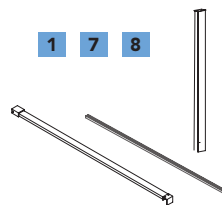

- KITPIVOT
- KITPIVOT-N
- KITPIVOT-G
- KITPIVOT-OB
- KITPIVOT-CB

JONCTIONS

6

Barre jonction en T paroi/verre

- 30 cm
- PUR-FJ30
 - PUR-FJ30-N
 - PUR-FJ30-G
 - PUR-FJ30-OB
 - PUR-FJ30-CB

- 140 cm recoupable
- PUR-FJ140
 - PUR-FJ140-N
 - PUR-FJ140-G
 - PUR-FJ140-OB
 - PUR-FJ140-CB

PROFILÉS

Profilé jonction paroi H200 cm recoupable

9

- PURPROF-J
- PURPROF-J-N
- PURPROF-J-G
- PURPROF-J-OB
- PURPROF-J-CB

10

Profilé mural pour NEOPUR-EXT40 / EXT30 L5 x H200 cm Réglable de 1 à 2 cm

- EXTPROF
- EXTPROF-N
- EXTPROF-G
- EXTPROF-OB
- EXTPROF-CB

1 7 8

KIT profilé et barre Recoupable Profilé sol L160 cm Profilé mural L200 cm Barre horizontale L140 cm

- KIT8MM-C
- KIT8MM-BM
- KIT8MM-N
- KIT8MM-G
- KIT8MM-OB
- KIT8MM-CB